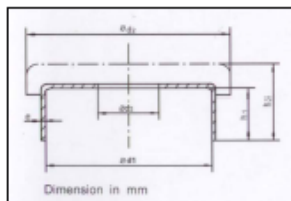

Aluminium Plastic Multi - Cap

Ref No.:	CT810131
Size:	13mm
d1:	13.3
d2:	15min. 16 max
d3:	3 min 8 max
h1:	6.3
h2:	7.3min 8.4 max
e:	0.168 ~ 0.242

Ref No.:	CT810202
Size:	20mm
d1:	20.3
d2:	22.2min 23.2max
d3:	6 min 10 max
h1:	7.3
h2:	8.7min 9.8 max
e:	0.168 ~ 0.242

Ref No.:	CT810201
Size:	20mm
d1:	20.3
d2:	22.2min 23.2max
d3:	6 min 10 max
h1:	7.3
h2:	8.7min 9.8 max
e:	0.168 ~ 0.242

Ref No.:	CT810204
Size:	20mm
d1:	20.0
d2:	20.0min 23.0 max
d3:	6 min 10 max
h1:	7.3/6.9
h2:	8.7 min
e:	0.68 ~ 0.242

Ref No.:	CT810203
Size:	20mm
d1:	20.0
d2:	20.0min 23.0 max
d3:	6 min 10 max
h1:	7.3/6.9
h2:	8.7 min
e:	0.68 ~ 0.242

Ref No.:	CT810281
Size:	28mm
d1:	28.6
d2:	31.2 min 32.2 max
d3:	12 min 17 max
h1:	9.6
h2:	10.5 min 12 max
e:	0.168 ~ 0.242

Ref No.:	CT810321
Size:	32mm
d1:	32.6
d2:	35.5 min 37 max
d3:	15 min 20 max
h1:	12.1
h2:	13 min 16 max
e:	0.168 ~ 0.242